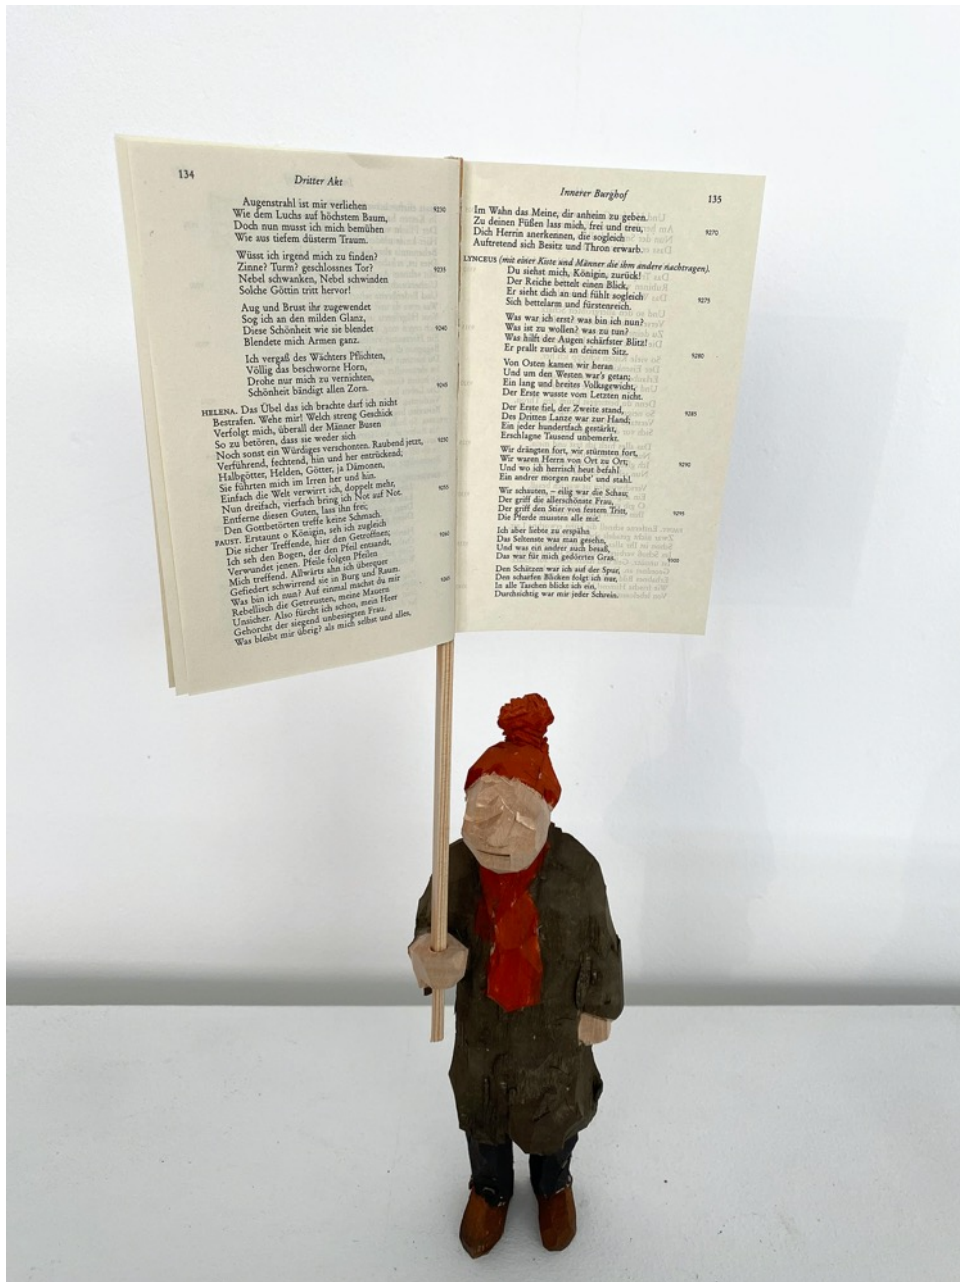

Reclam

MF42

aus der Serie **Mit Faust**

Holz, bemalt, Buchseiten | wood, painted, book pages

ca. 48 cm hoch | high

2020

600,- €

MF43  
aus der Serie **Mit Faust**  
Holz, bemalt, Buchseiten | wood, painted, book pages  
ca. 48 cm hoch | high  
2020  
600,- €

MF44  
 aus der Serie **Mit Faust**  
 Holz, bemalt, Buchseiten | wood, painted, book pages  
 ca. 48 cm hoch | high  
 2020  
 600,- €

P1  
aus der Serie **Picasso**  
Holz, bemalt | wood, painted  
ca. 30 cm hoch | high  
2020  
1000,- €