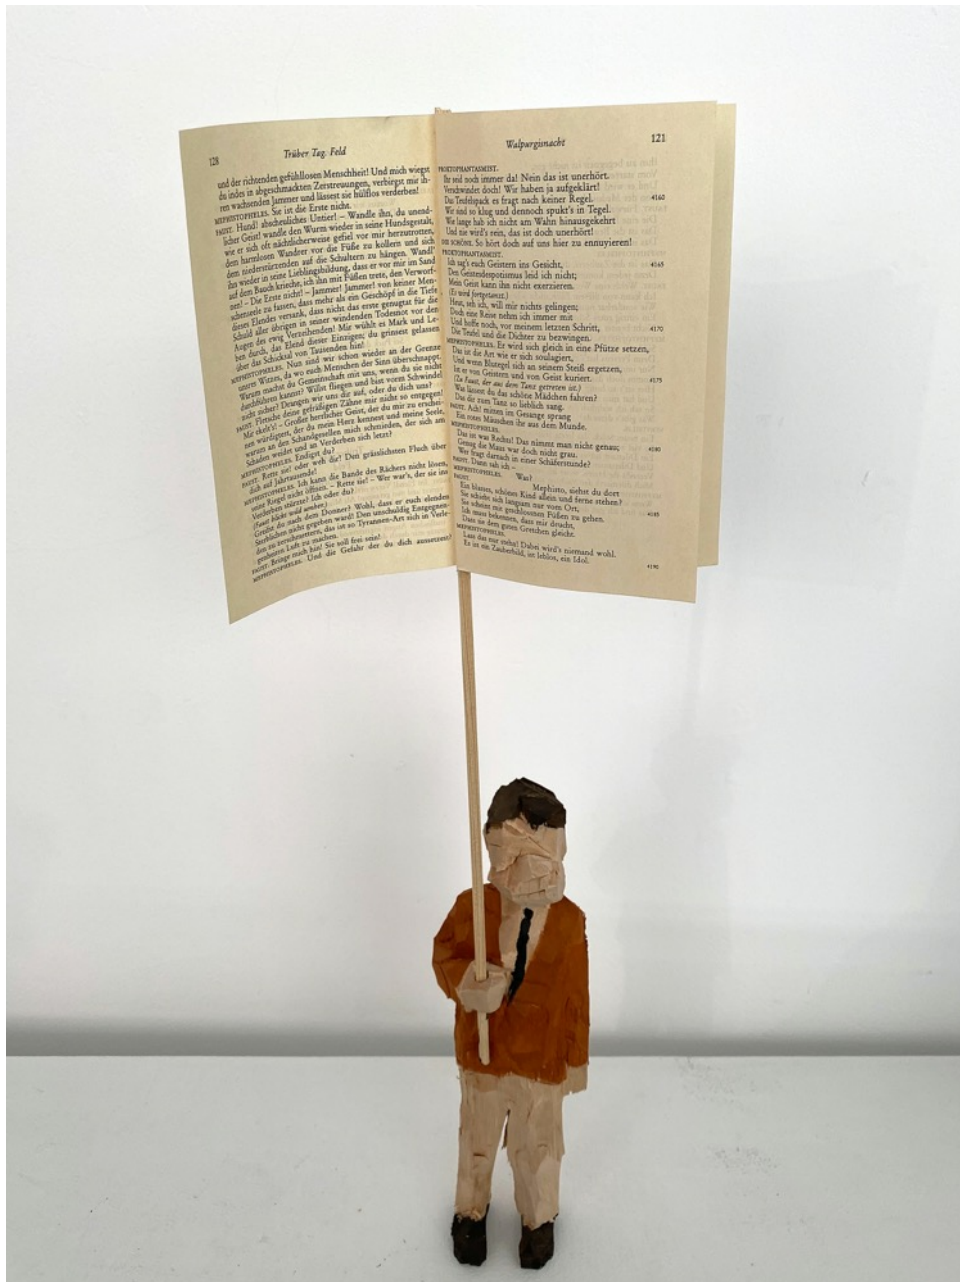

2020

600,- €

MF30  
aus der Serie **Mit Faust**  
Holz, bemalt, Buchseiten | wood, painted, book pages  
ca. 48 cm hoch | high  
2020  
600,- €

MF31  
aus der Serie **Mit Faust**  
Holz, bemalt, Buchseiten | wood, painted, book pages  
ca. 48 cm hoch | high  
2020  
600,- €