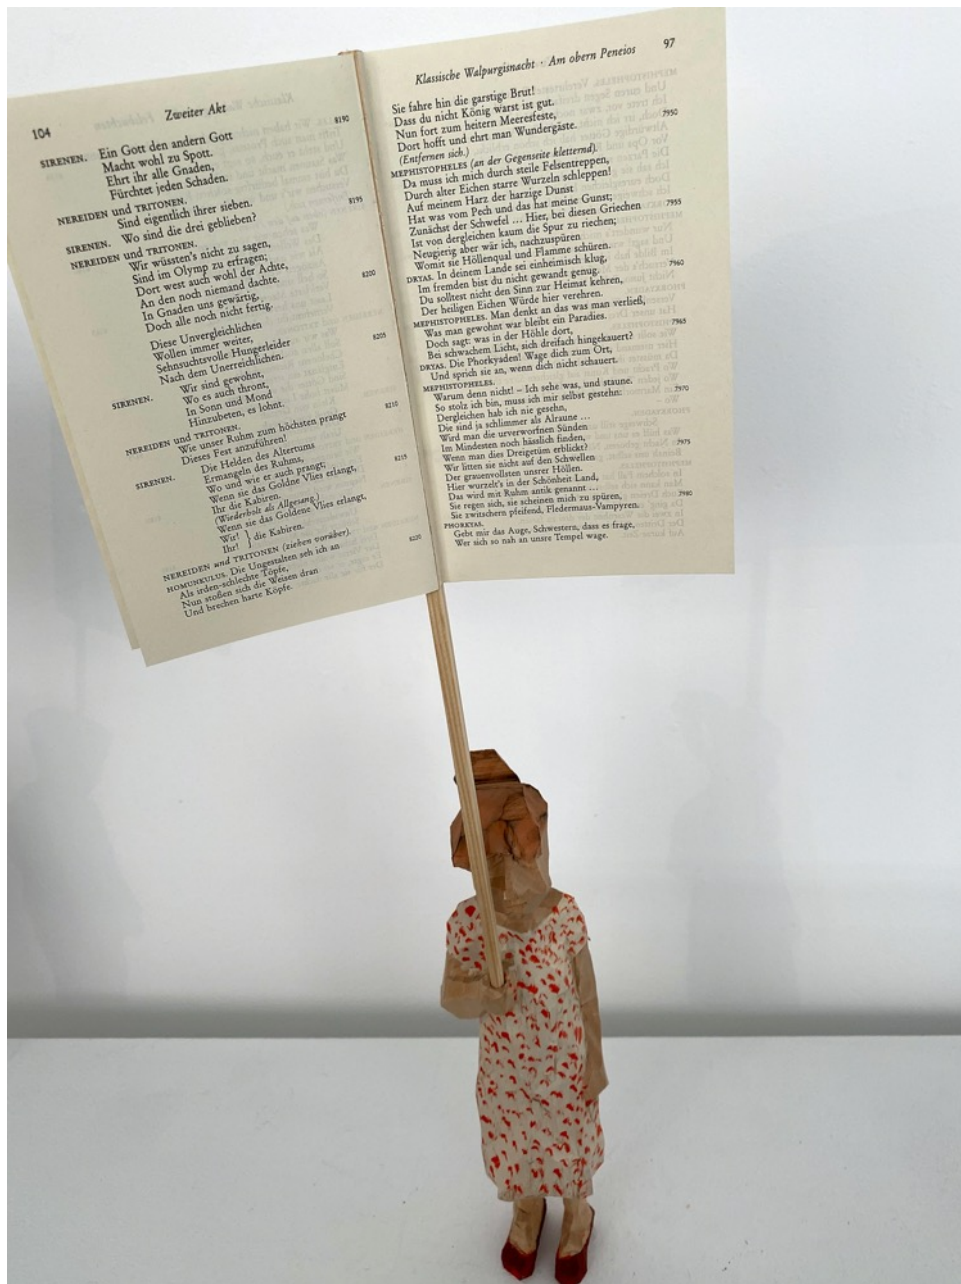

MF34
aus der Serie **Mit Faust**
Holz, bemalt, Buchseiten | wood, painted, book pages
ca. 48 cm hoch | high
2020
600,- €

MF35

aus der Serie **Mit Faust**

Holz, bemalt, Buchseiten | wood, painted, book pages

ca. 48 cm hoch | high

2020

600,- €