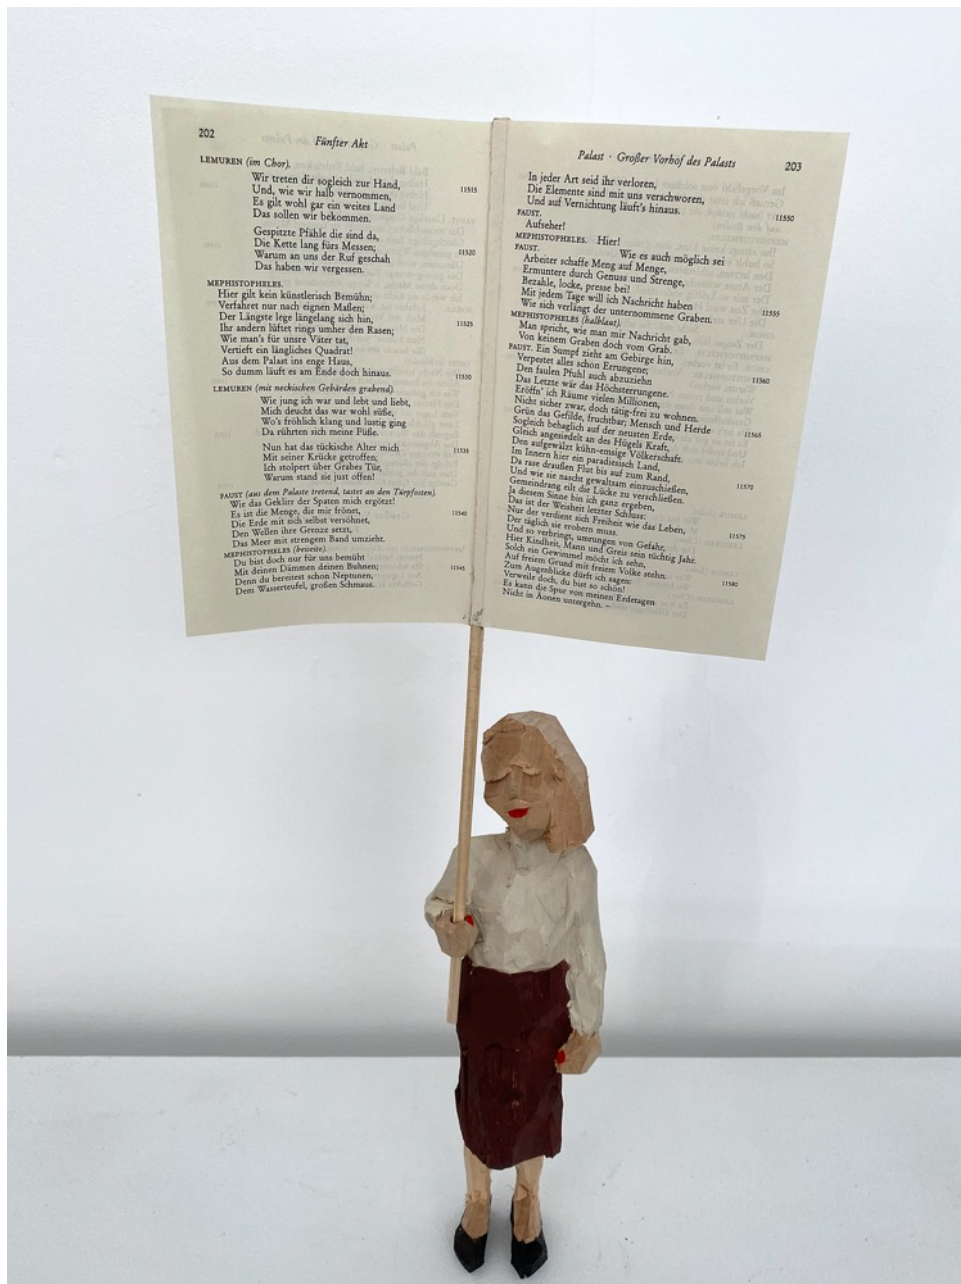

MFog
aus der Serie **Mit Faust**
Holz, bemalt, Buchseiten | wood, painted, book pages
ca. 48 cm hoch | high
2020
600,- €