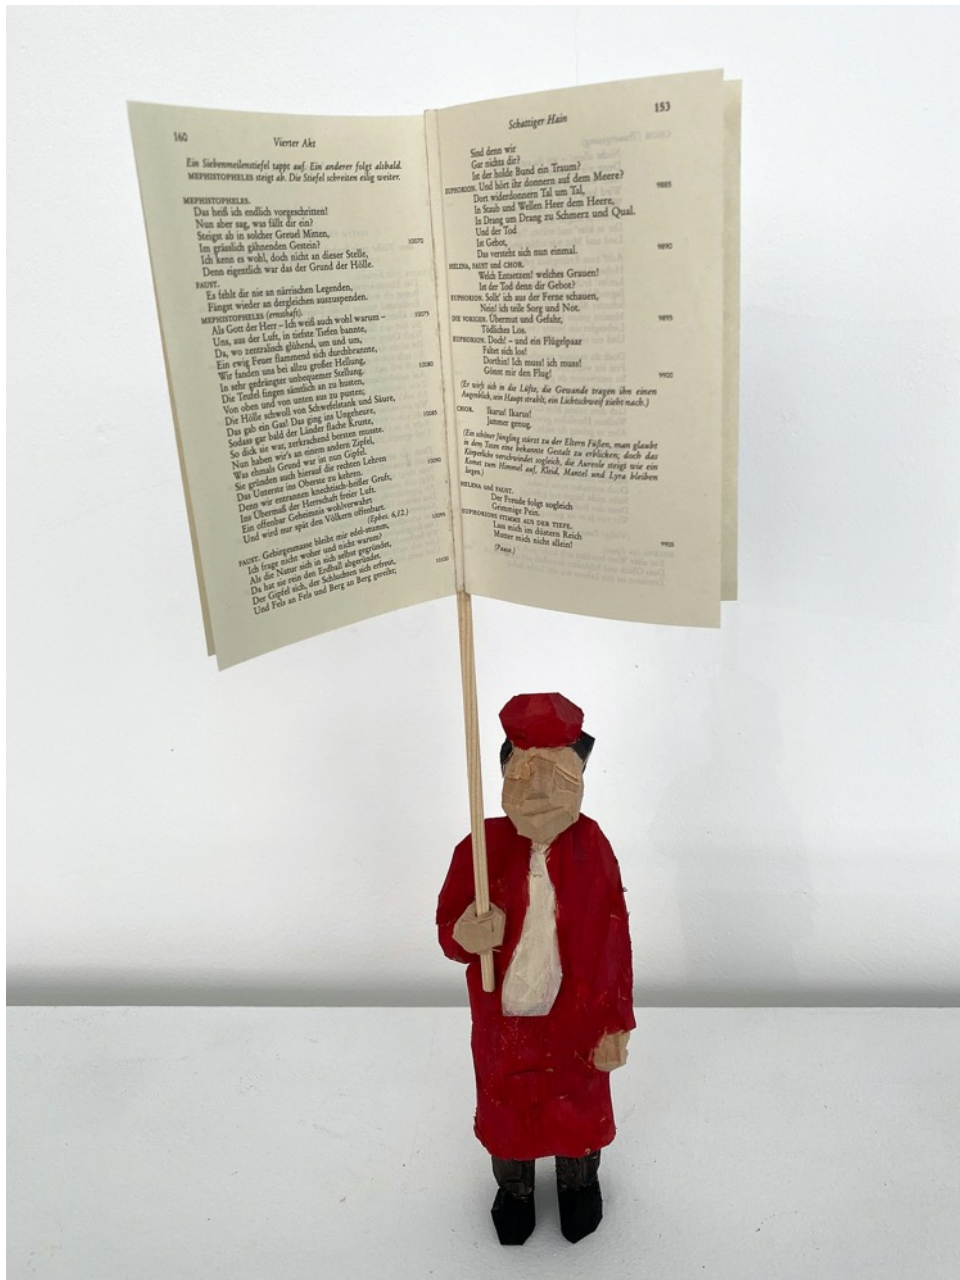

MF21
aus der Serie **Mit Faust**
Holz, bemalt, Buchseiten | wood, painted, book pages
ca. 48 cm hoch | high
2020
600,- €