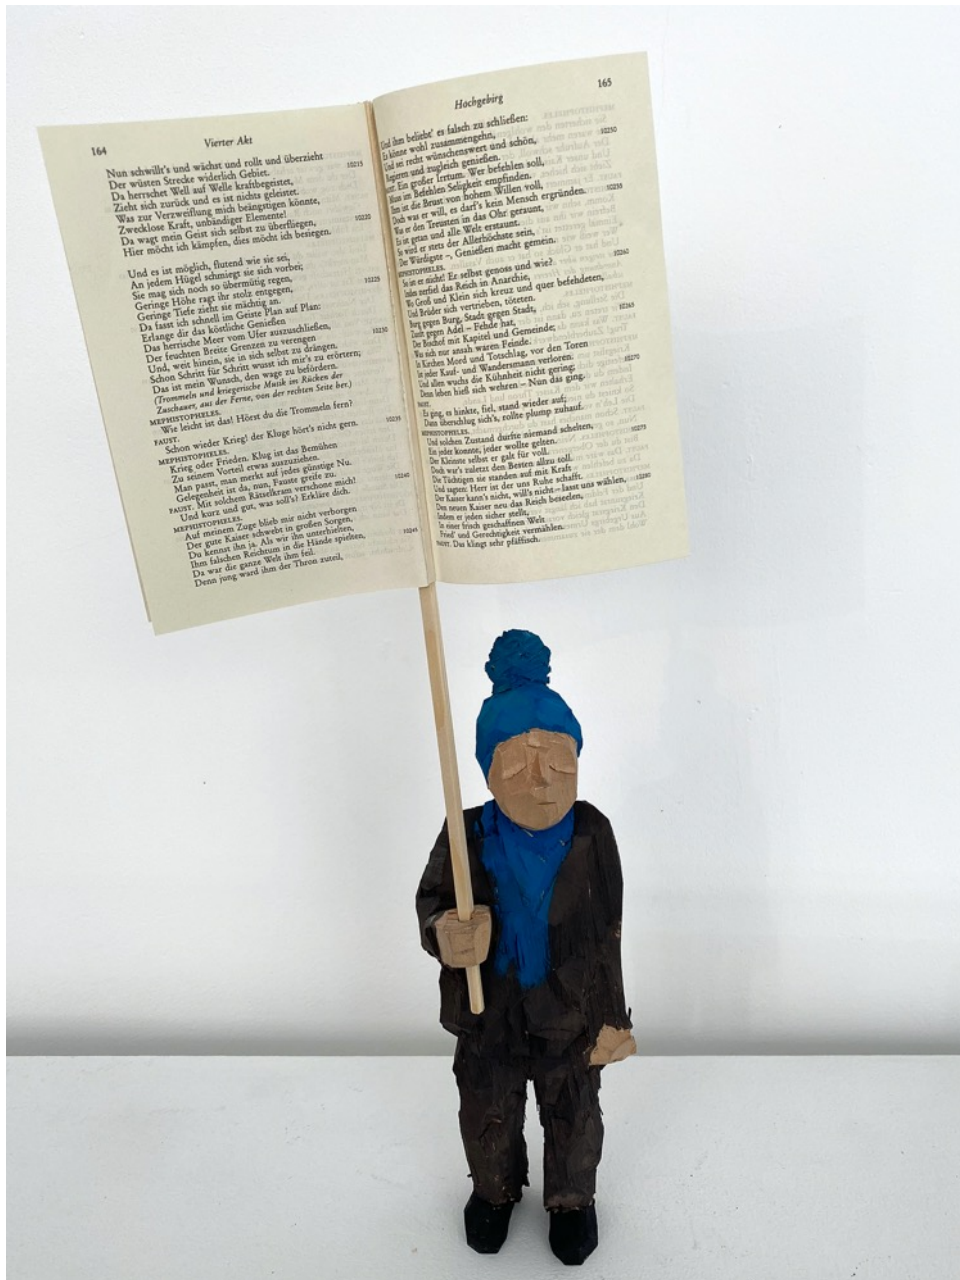

MF20
aus der Serie **Mit Faust**
Holz, bemalt, Buchseiten | wood, painted, book pages
ca. 48 cm hoch | high
2020
600,- €