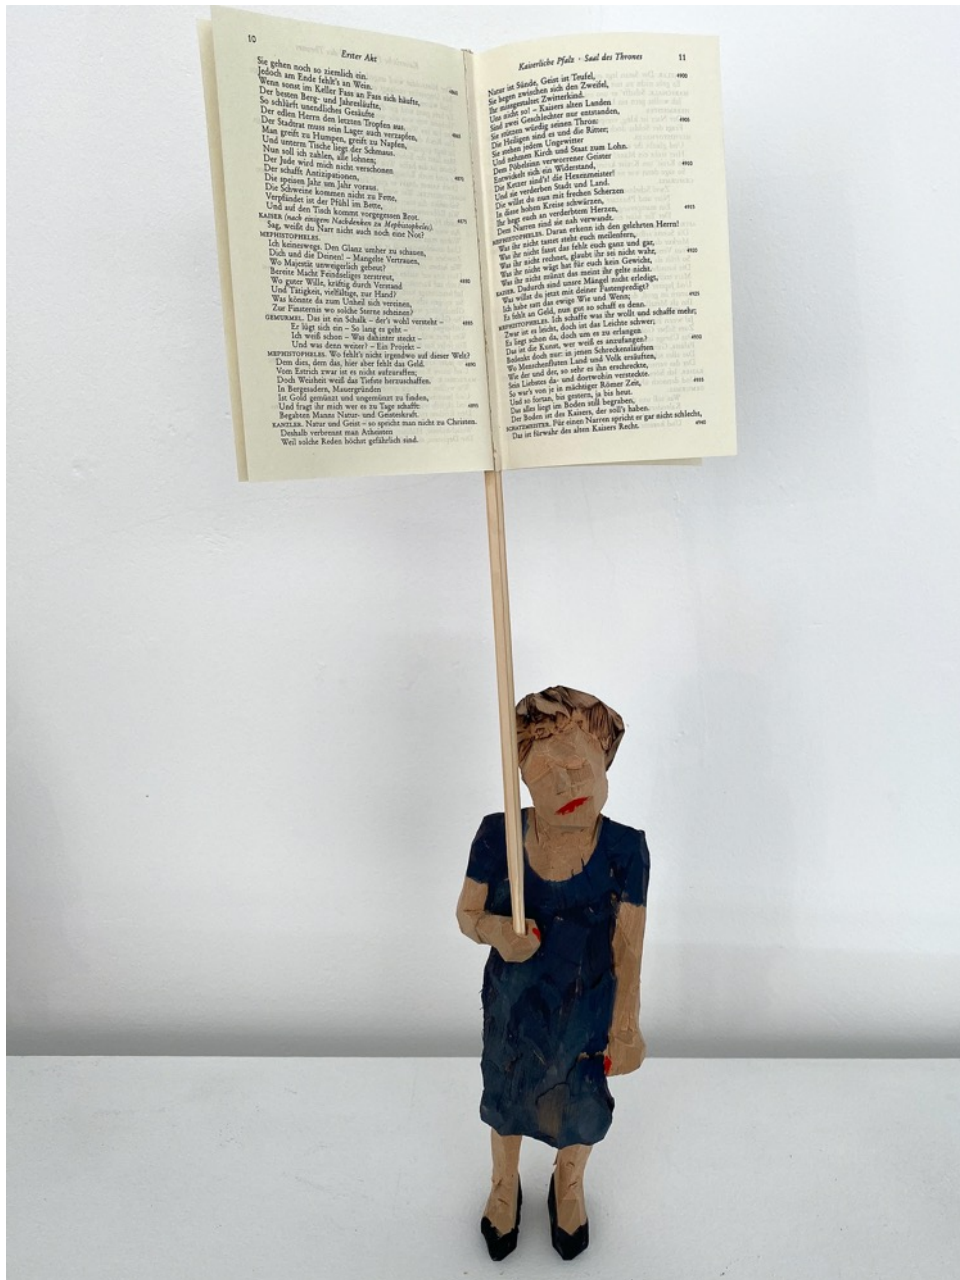

MF01

aus der Serie **Mit Faust**

Holz, bemalt, Buchseiten | wood, painted, book pages

ca. 48 cm hoch | high

2020

600,- €

MF02  
aus der Serie **Mit Faust**  
Holz, bemalt, Buchseiten | wood, painted, book pages  
ca. 48 cm hoch | high  
2020  
600,- €