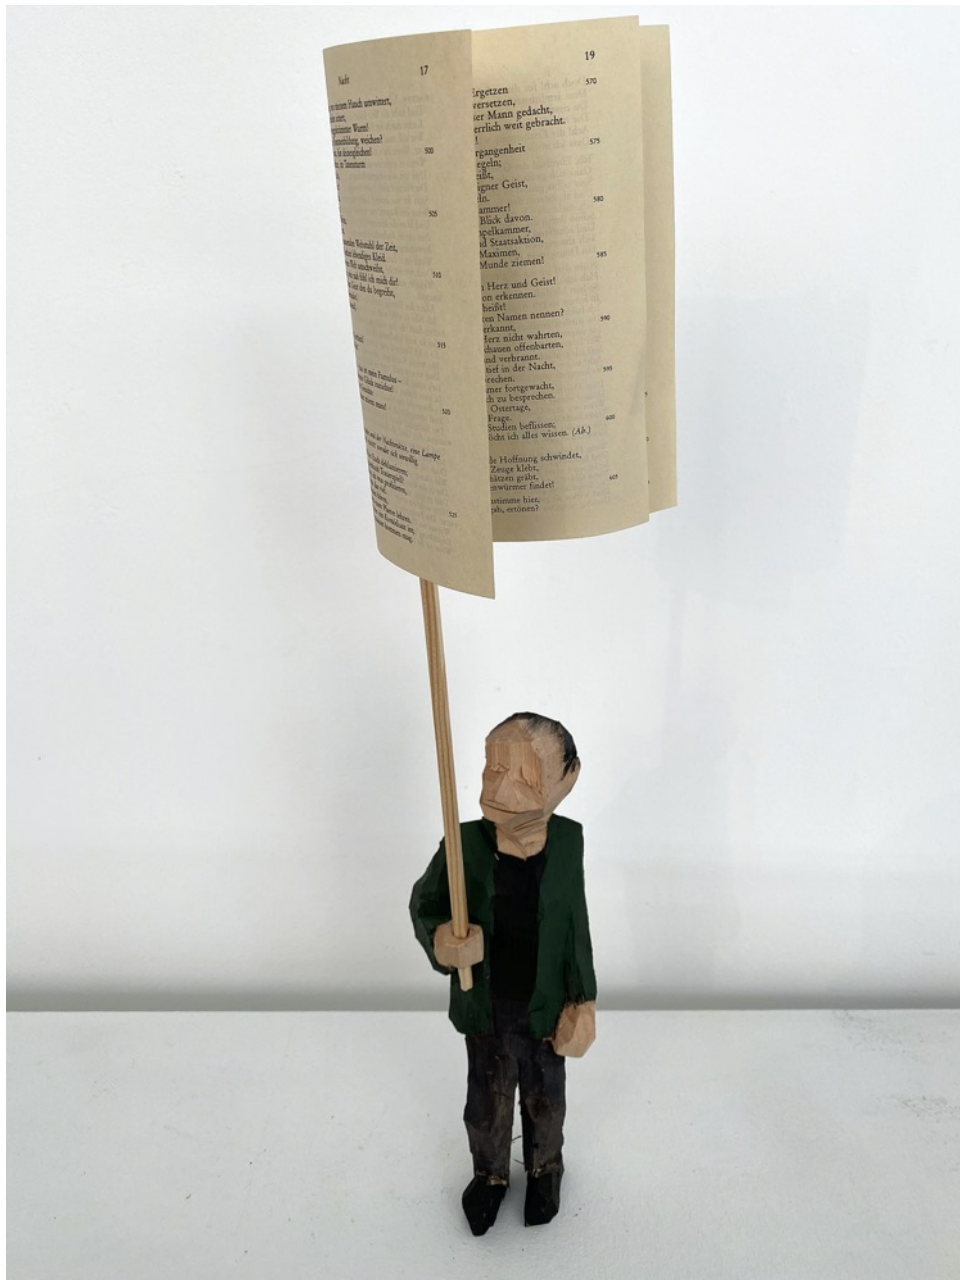

ca. 48 cm hoch | high

2020

600,- €

MF24  
aus der Serie **Mit Faust**  
Holz, bemalt, Buchseiten | wood, painted, book pages  
ca. 48 cm hoch | high  
2020  
600,- €

MF25  
 aus der Serie **Mit Faust**  
 Holz, bemalt, Buchseiten | wood, painted, book pages  
 ca. 48 cm hoch | high  
 2020  
 600,- €