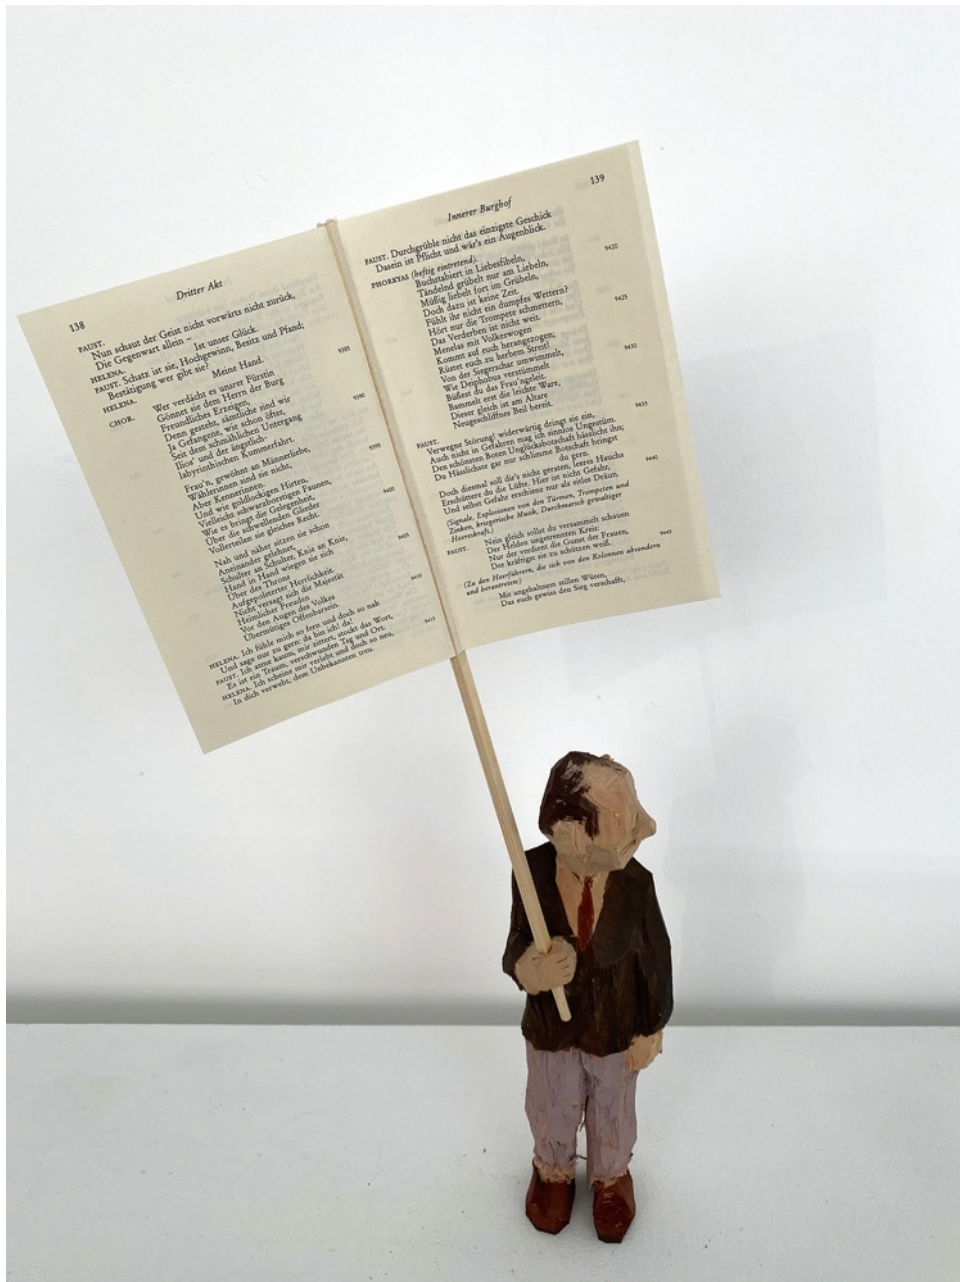

MF38  
aus der Serie **Mit Faust**  
Holz, bemalt, Buchseiten | wood, painted, book pages  
ca. 25 cm hoch | high  
2020  
600,- €

MF39  
aus der Serie **Mit Faust**  
Holz, bemalt, Buchseiten | wood, painted, book pages  
ca. 48 cm hoch | high  
2020  
600,- €

MF40  
aus der Serie **Mit Faust**  
Holz, bemalt, Buchseiten | wood, painted, book pages  
ca. 48 cm hoch | high  
2020  
600,- €

MF41  
aus der Serie **Mit Faust**  
Holz, bemalt, Buchseiten | wood, painted, book pages  
ca. 48 cm hoch | high  
2020  
600,- €