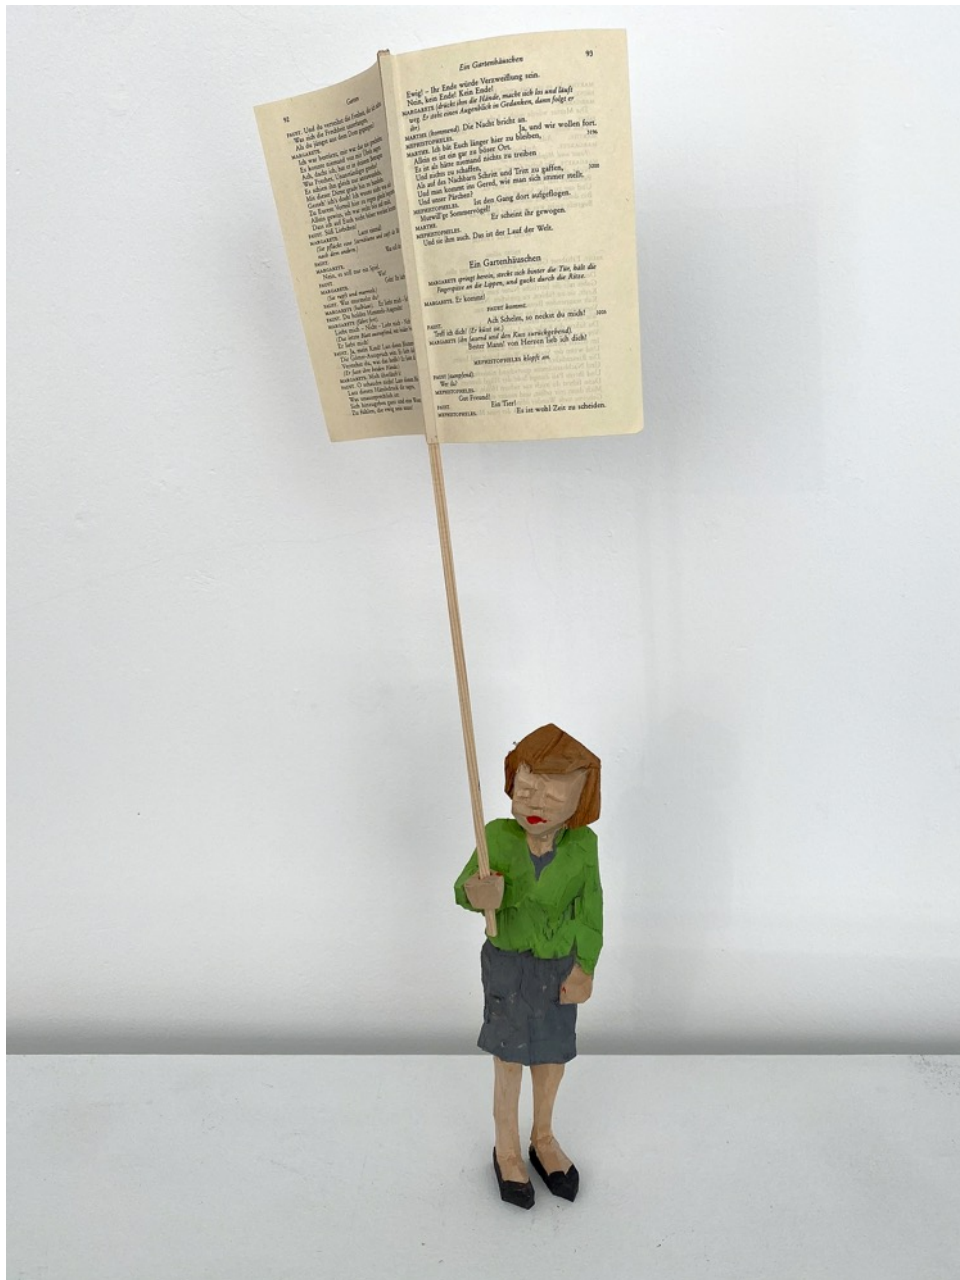

MF07
aus der Serie **Mit Faust**
Holz, bemalt, Buchseiten | wood, painted, book pages
ca. 48 cm hoch | high
2020
600,- €