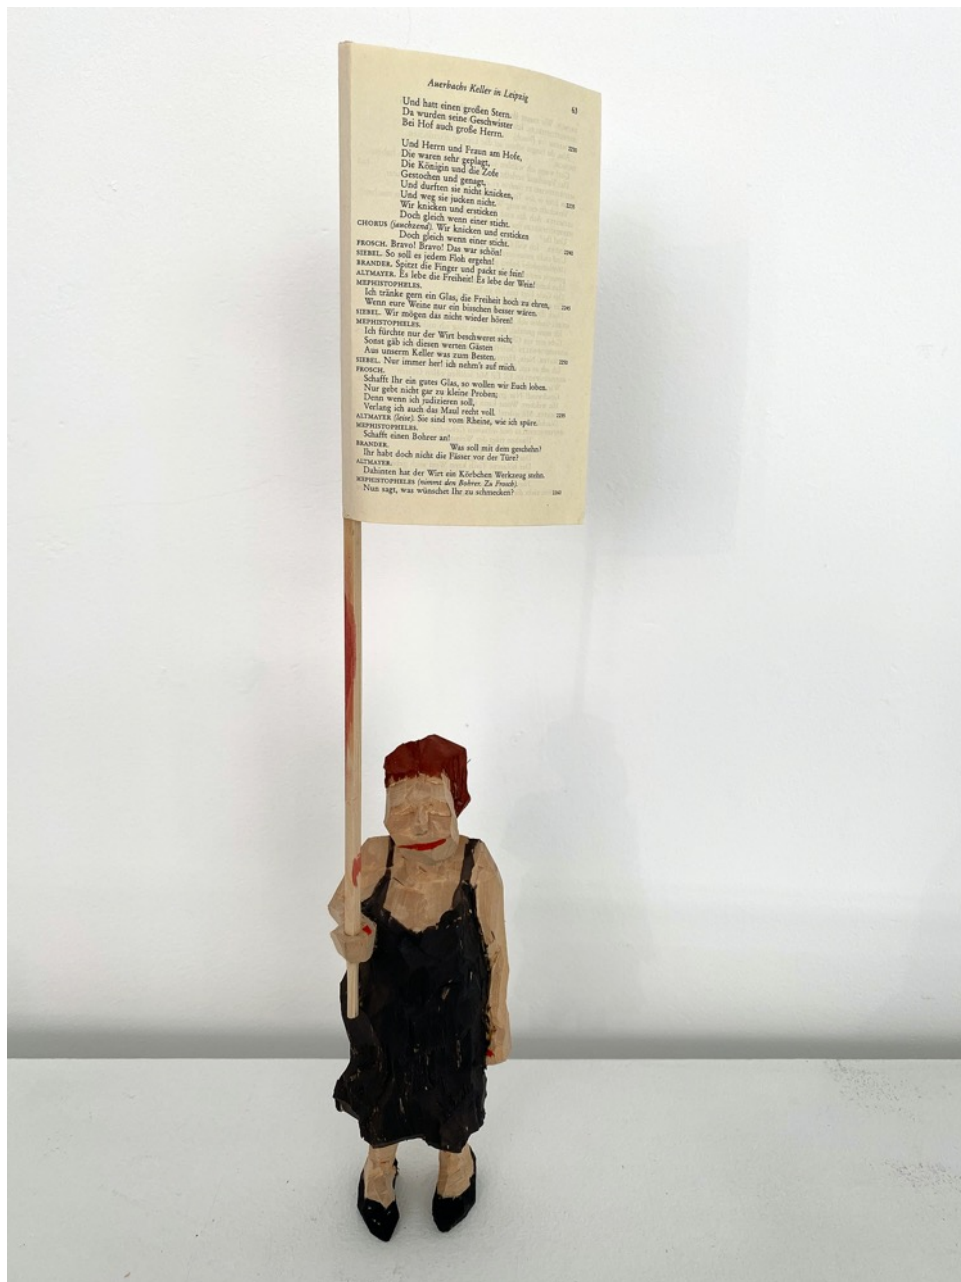

MF27
aus der Serie **Mit Faust**
Holz, bemalt, Buchseiten | wood, painted, book pages
ca. 48 cm hoch | high
2020
600,- €