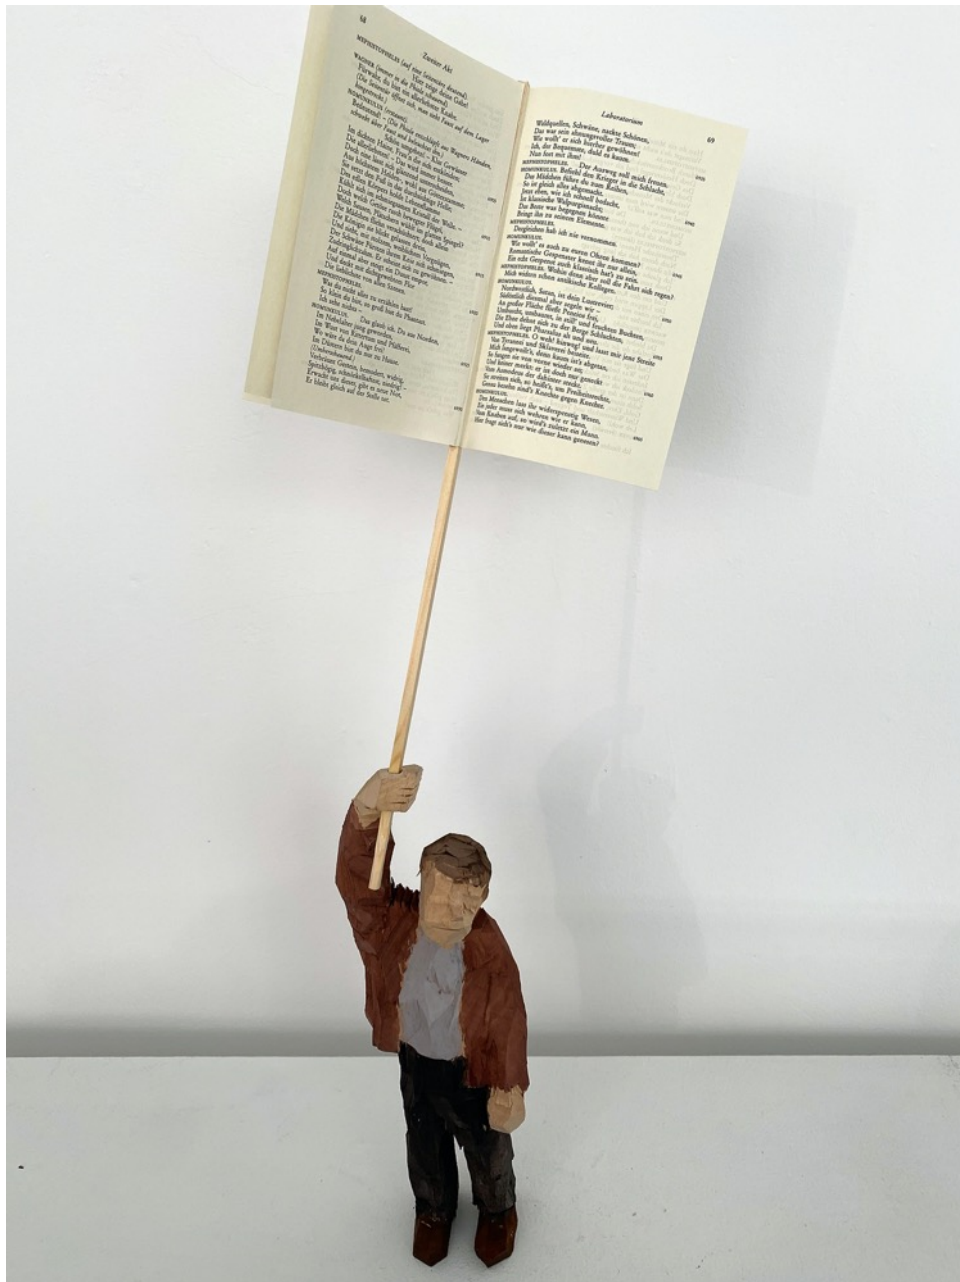

ca. 48 cm hoch | high

2020

600,- €

MF36  
aus der Serie **Mit Faust**  
Holz, bemalt, Buchseiten | wood, painted, book pages  
ca. 48 cm hoch | high  
2020  
600,- €

MF37  
aus der Serie **Mit Faust**  
Holz, bemalt, Buchseiten | wood, painted, book pages  
ca. 60 cm hoch | high  
2020  
600,- €