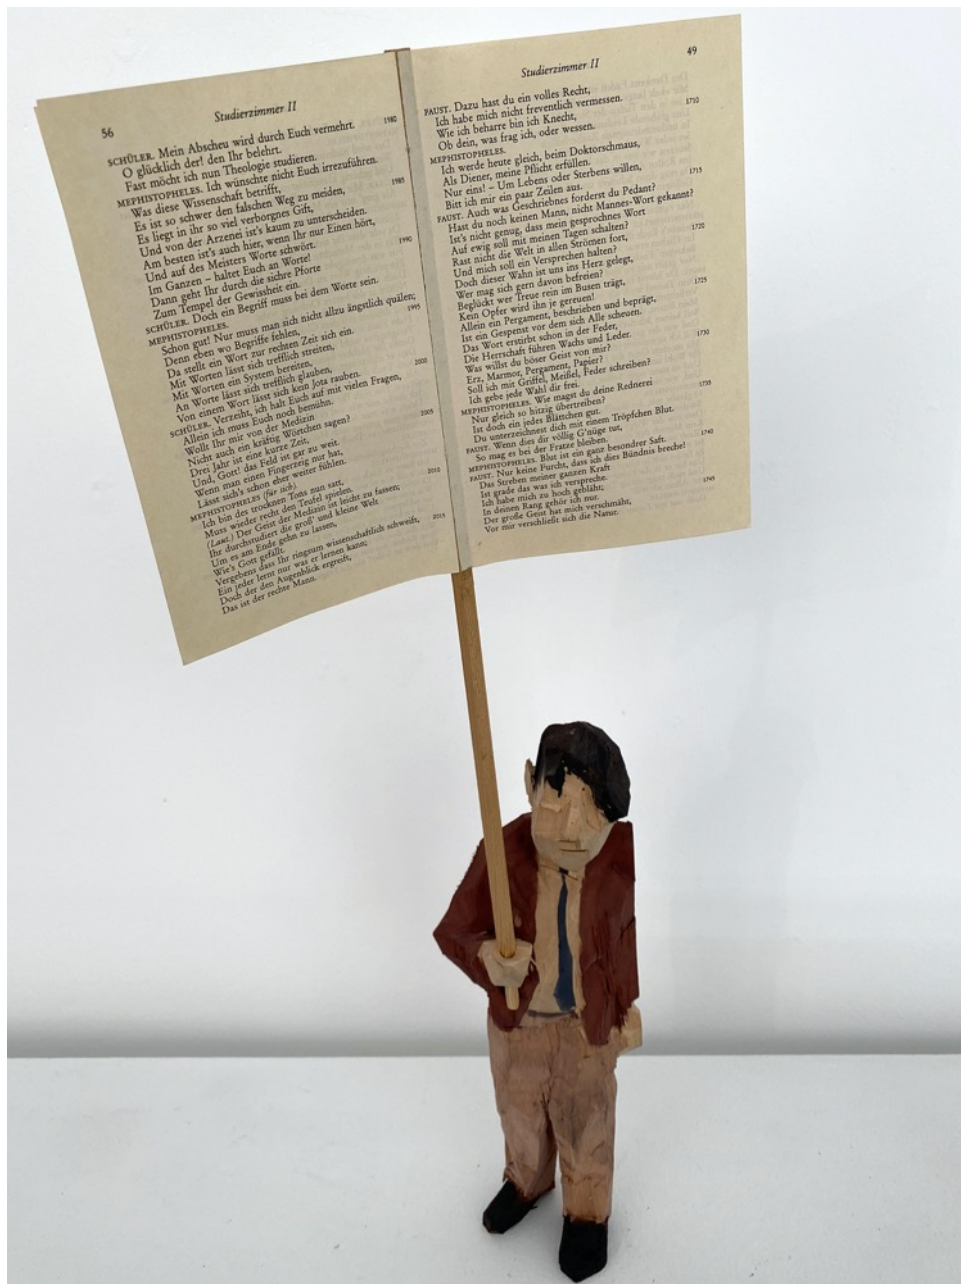

MF15
aus der Serie **Mit Faust**
Holz, bemalt, Buchseiten | wood, painted, book pages
ca. 48 cm hoch | high
2020
600,- €