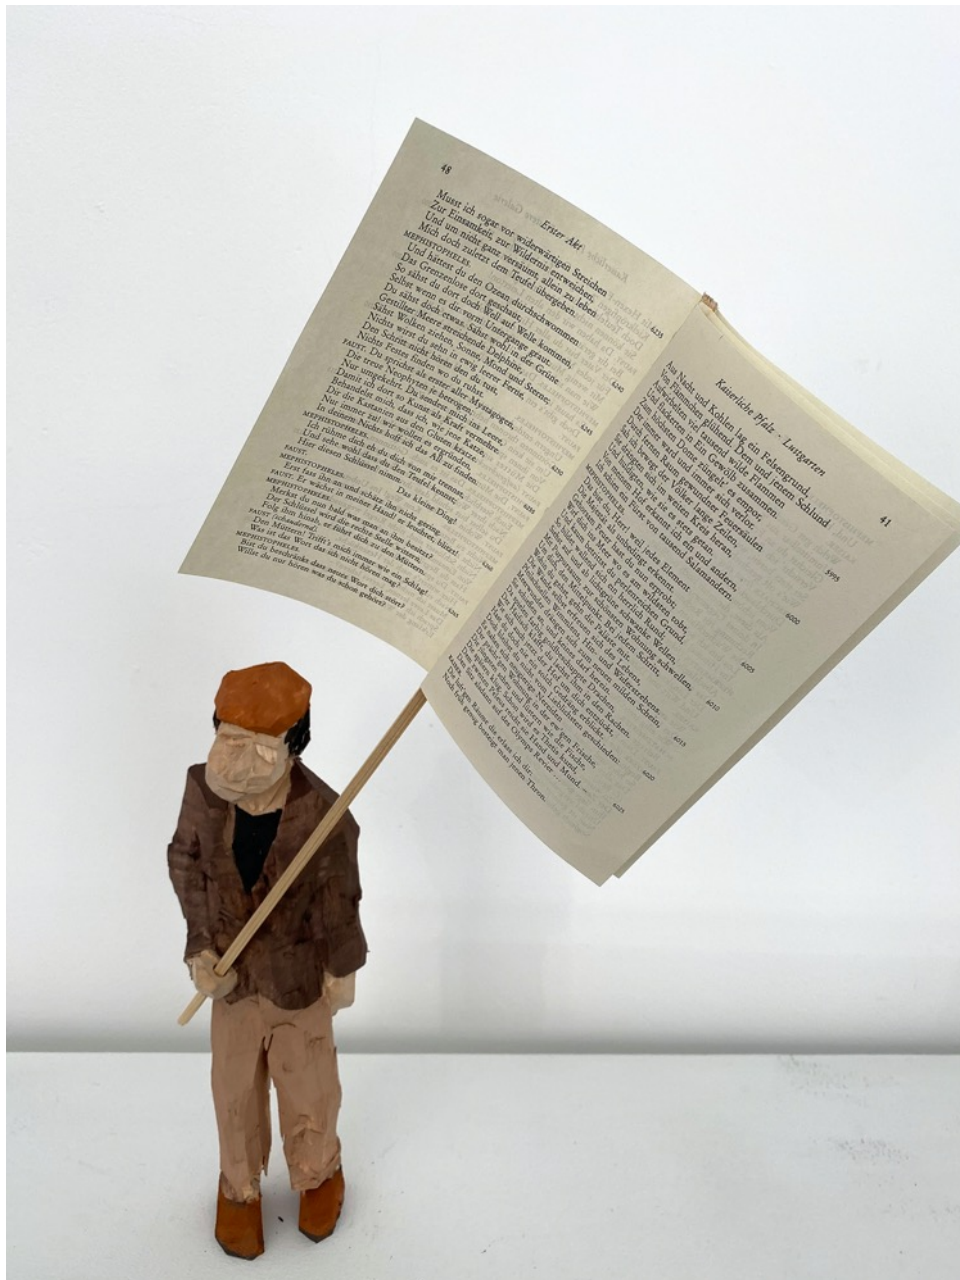

MF13
aus der Serie **Mit Faust**
Holz, bemalt, Buchseiten | wood, painted, book pages
ca. 48 cm hoch | high
2020
600,- €