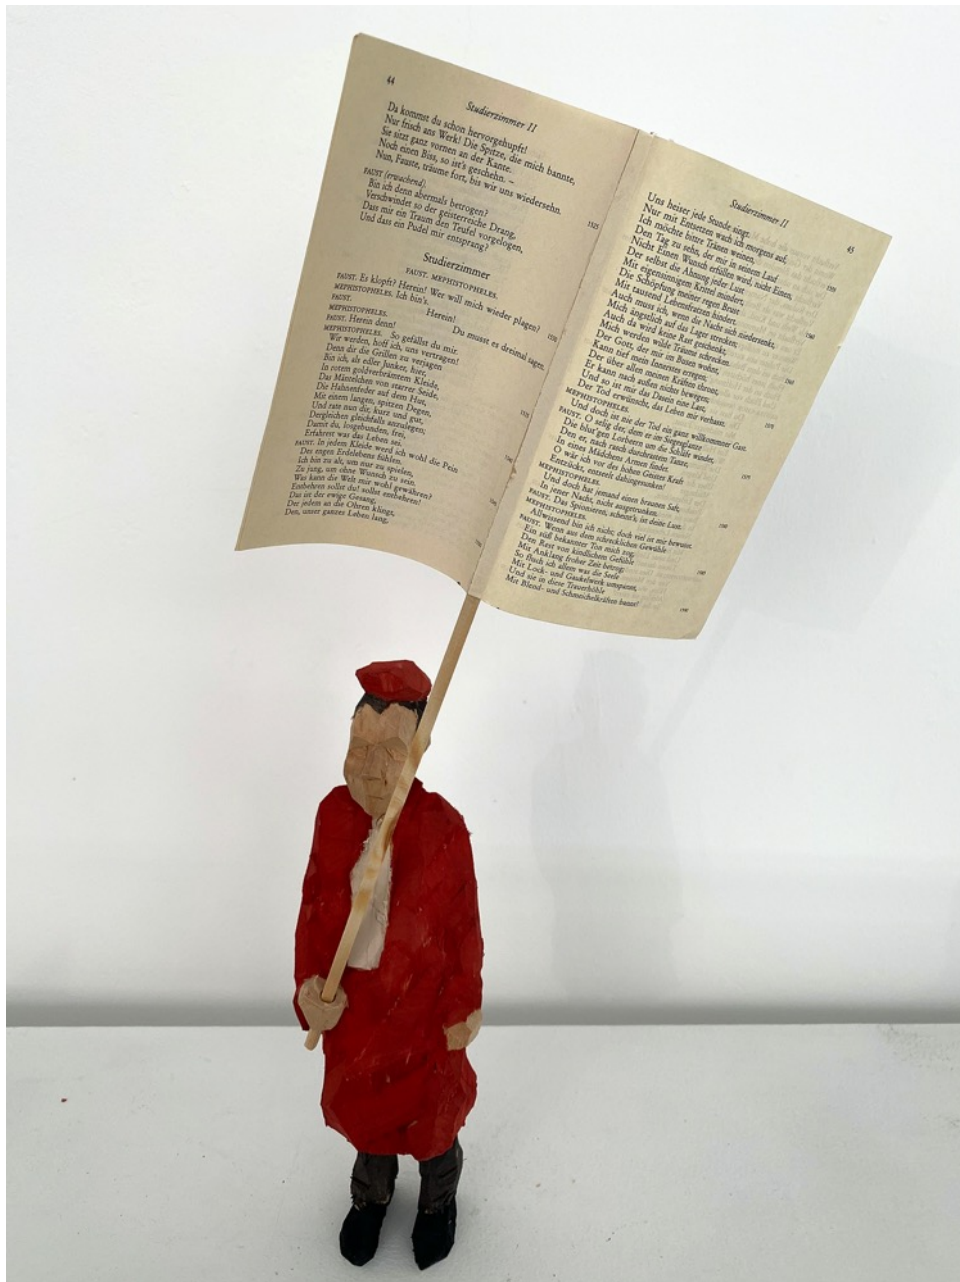

MF38
aus der Serie **Mit Faust**
Holz, bemalt, Buchseiten | wood, painted, book pages
ca. 25 cm hoch | high
2020
600,- €