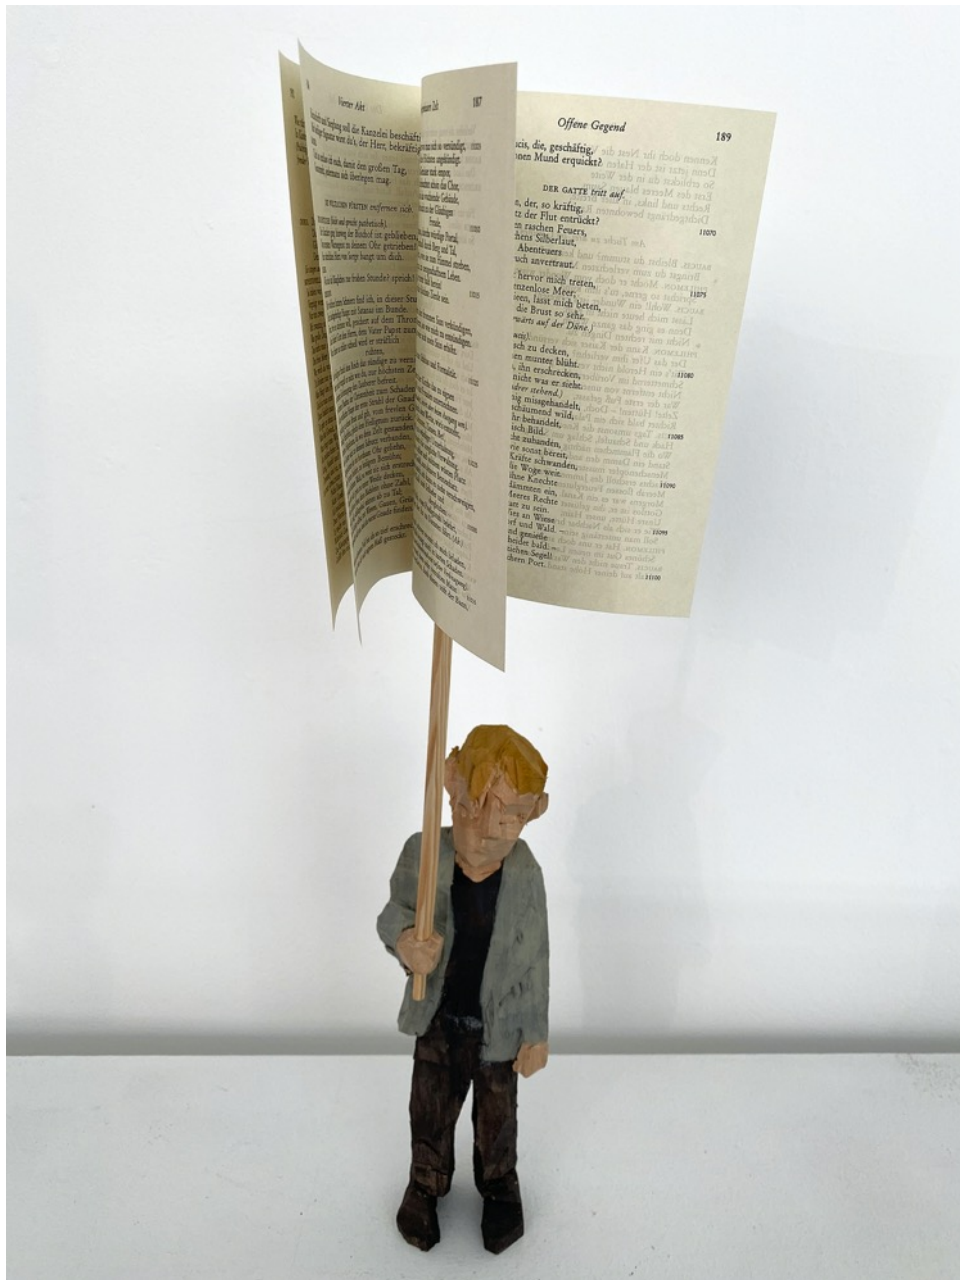

MF33
aus der Serie **Mit Faust**
Holz, bemalt, Buchseiten | wood, painted, book pages
ca. 48 cm hoch | high
2020
600,- €