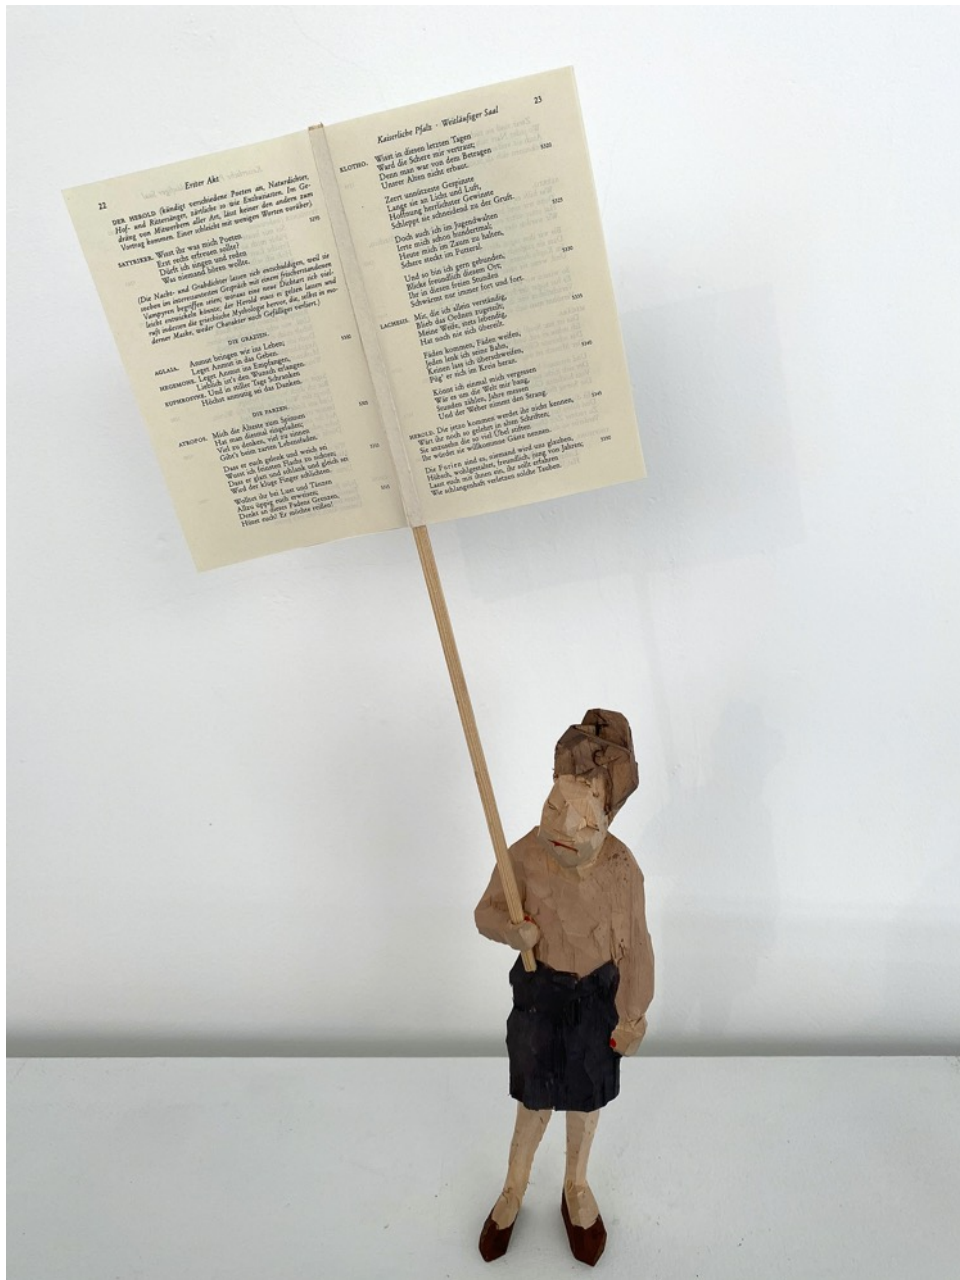

MF30
aus der Serie **Mit Faust**
Holz, bemalt, Buchseiten | wood, painted, book pages
ca. 48 cm hoch | high
2020
600,- €