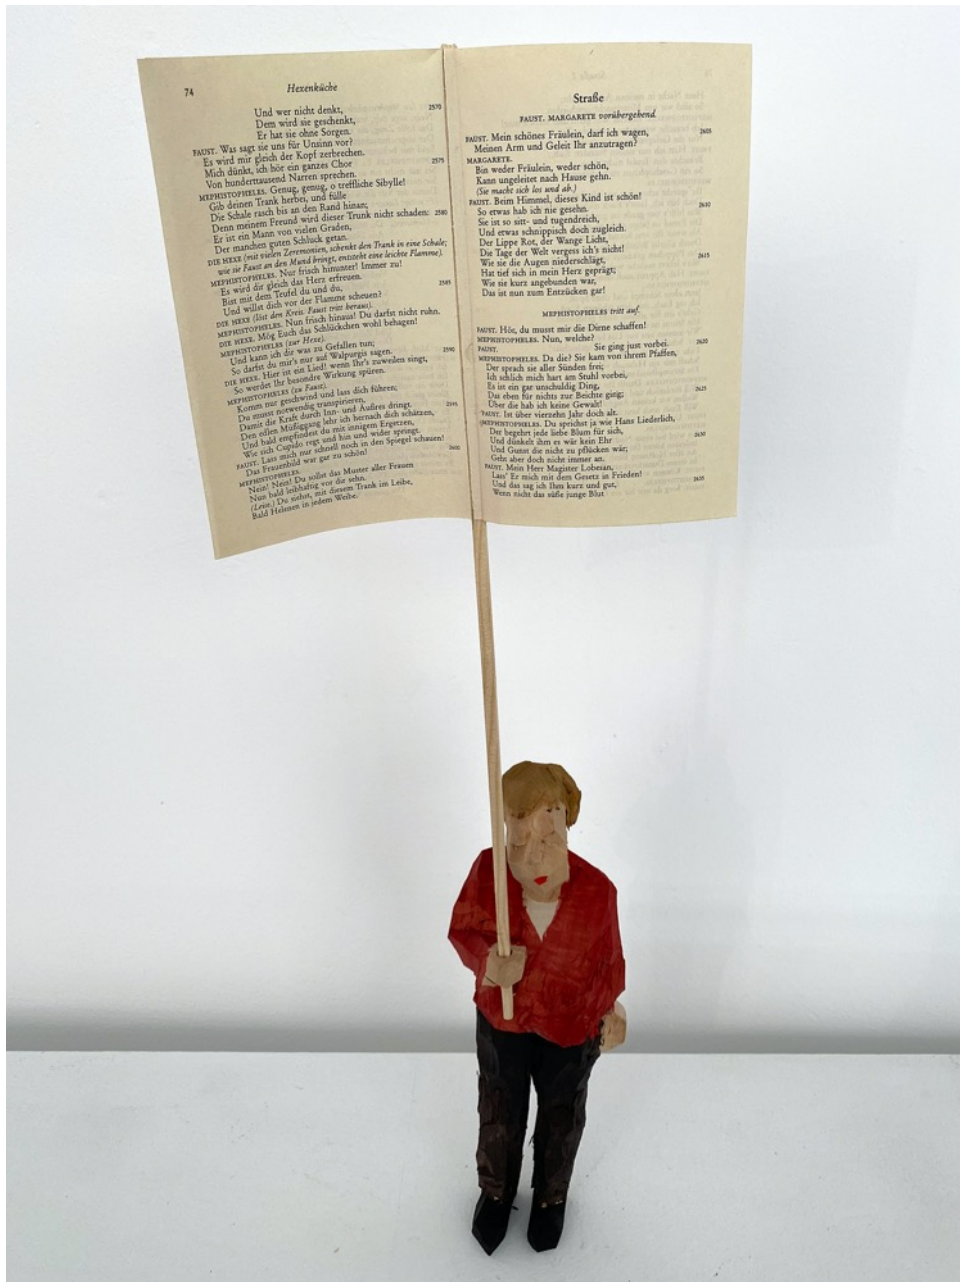

MF18
aus der Serie **Mit Faust**
Holz, bemalt, Buchseiten | wood, painted, book pages
ca. 48 cm hoch | high
2020
600,- €