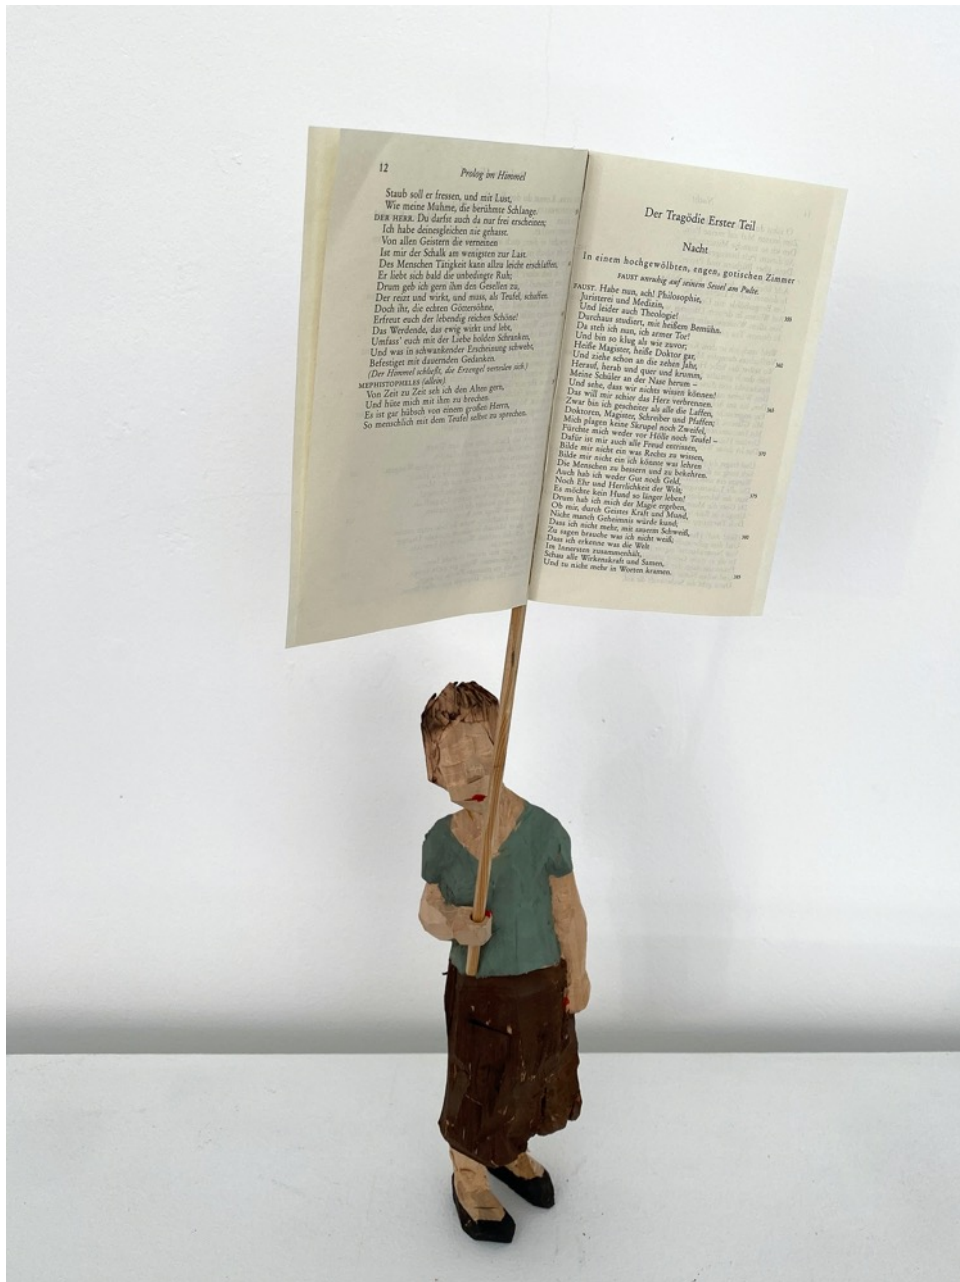

MF08
aus der Serie **Mit Faust**
Holz, bemalt, Buchseiten | wood, painted, book pages
ca. 48 cm hoch | high
2020
600,- €