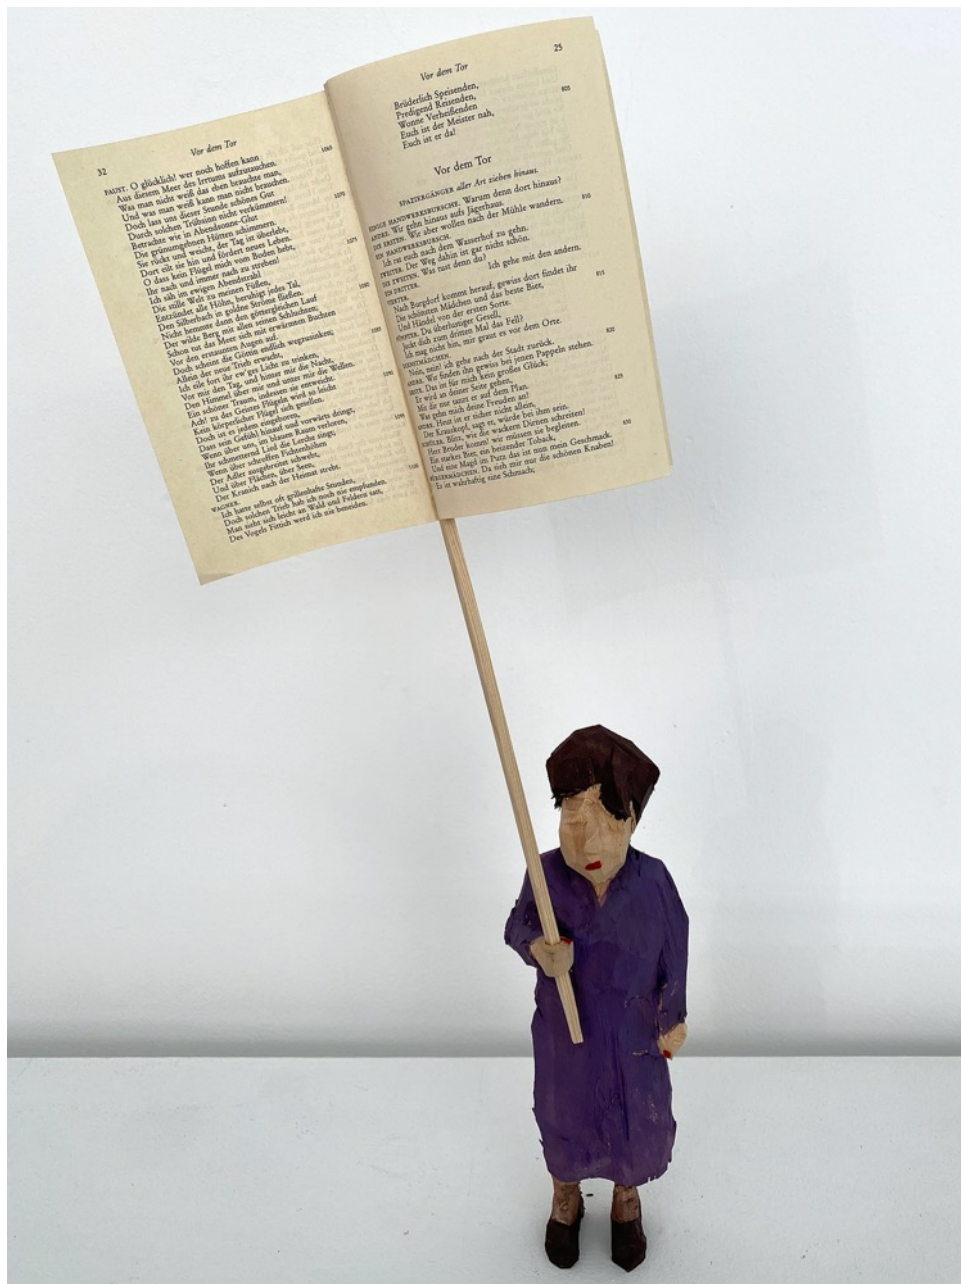

MF17
aus der Serie **Mit Faust**
Holz, bemalt, Buchseiten | wood, painted, book pages
ca. 48 cm hoch | high
2020
600,- €