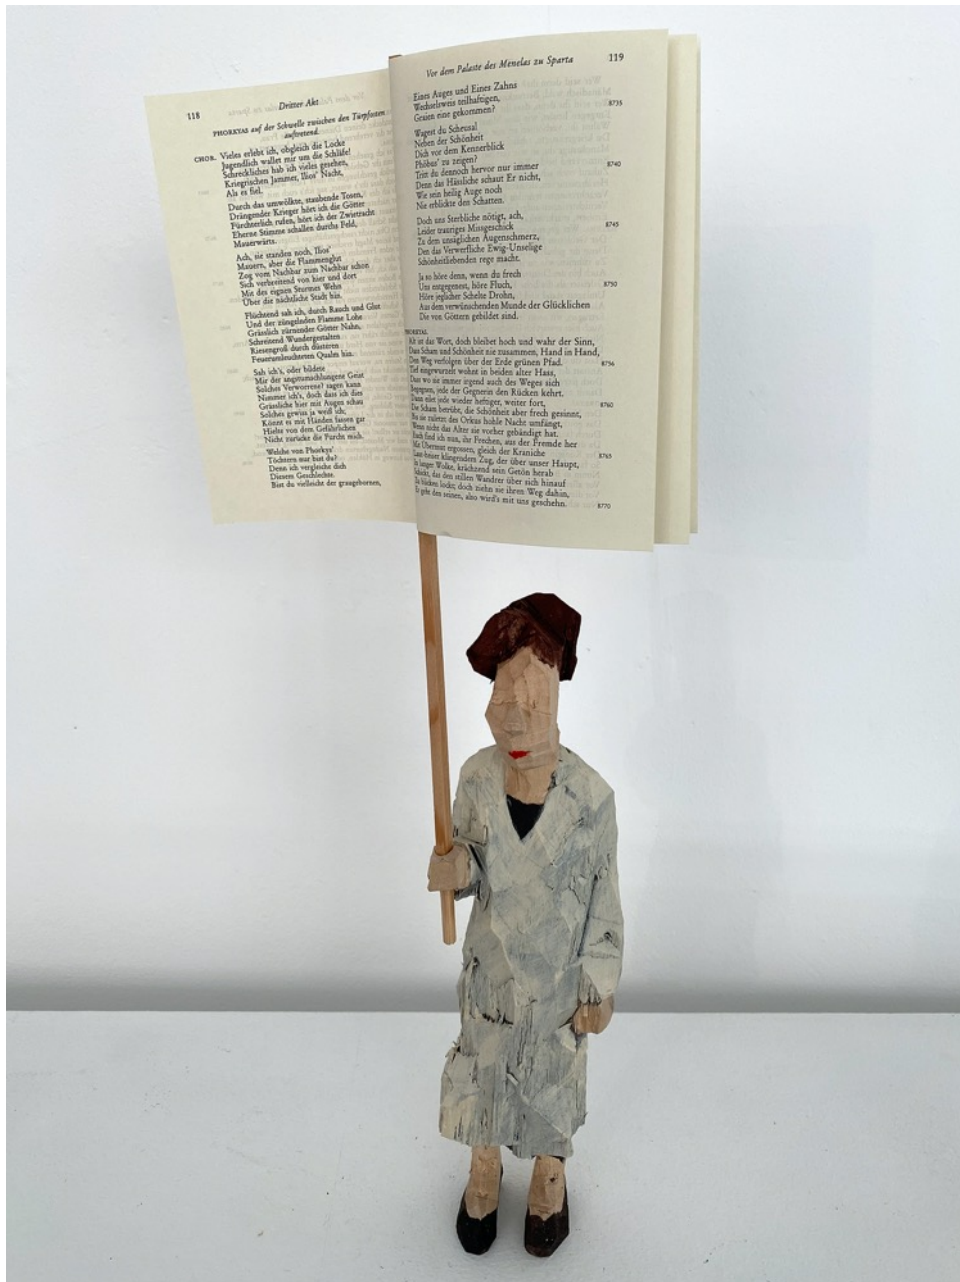

MF22
aus der Serie **Mit Faust**
Holz, bemalt, Buchseiten | wood, painted, book pages
ca. 48 cm hoch | high
2020
600,- €

MF23

aus der Serie **Mit Faust**

Holz, bemalt, Buchseiten | wood, painted, book pages

ca. 48 cm hoch | high

2020

600,- €