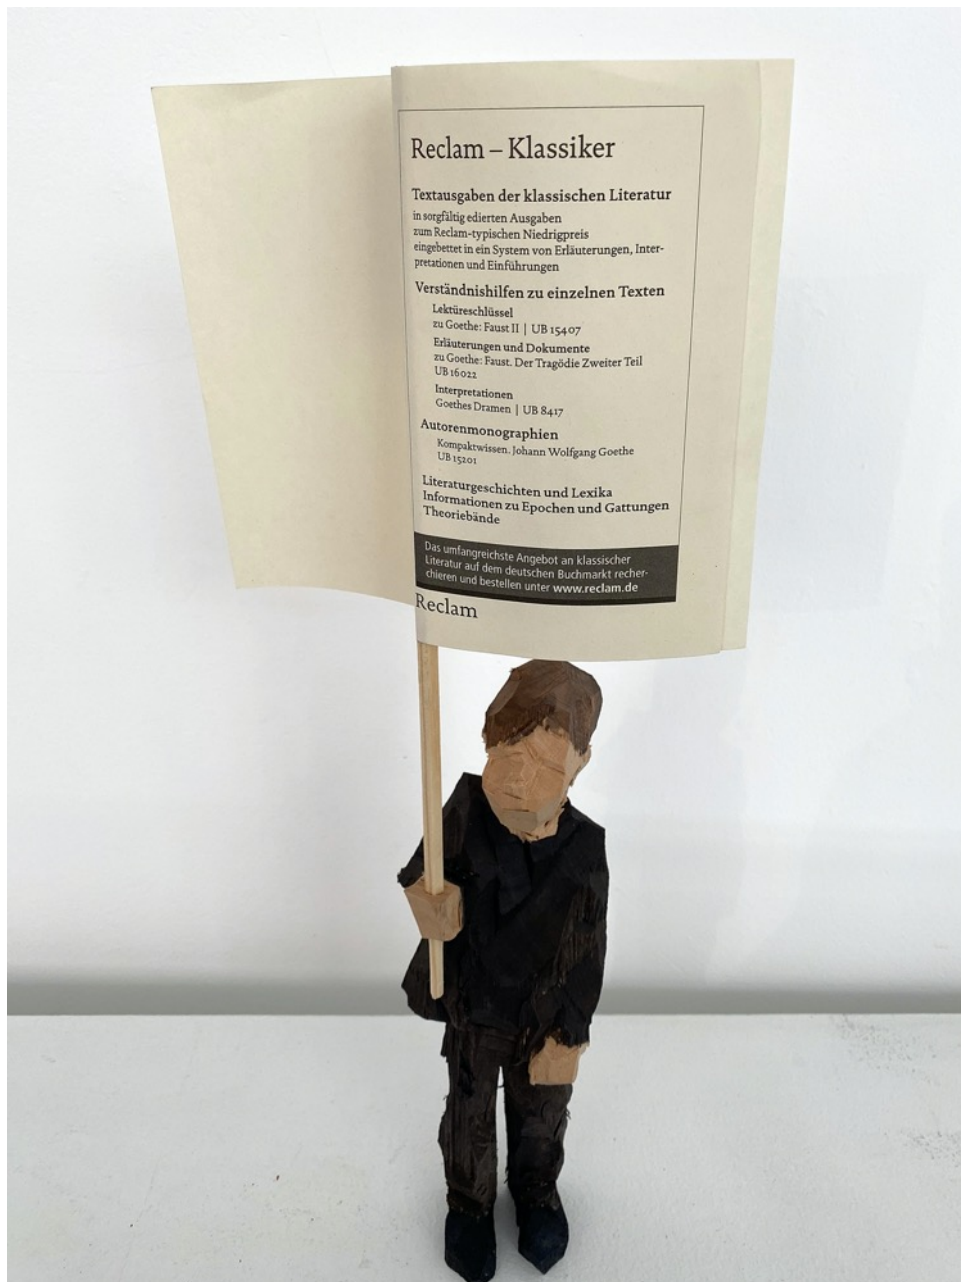

MF41
aus der Serie **Mit Faust**
Holz, bemalt, Buchseiten | wood, painted, book pages
ca. 48 cm hoch | high
2020
600,- €

Reclam – Klassiker

Textausgaben der klassischen Literatur
in sorgfältig edierten Ausgaben
zum Reclam-typischen Niedrigpreis
eingebettet in ein System von Erläuterungen, Inter-
pretationen und Einführungen

Verständnishilfen zu einzelnen Texten

Lektüreschlüssel

zu Goethe: Faust II | UB 154.07

Erläuterungen und Dokumente

zu Goethe: Faust. Der Tragödie Zweiter Teil

UB 16.022

Interpretationen

Goethes Dramen | UB 84.17

Autorenmonographien

Kompaktwissen: Johann Wolfgang Goethe

UB 152.01

Literaturgeschichten und Lexika
Informationen zu Epochen und Gattungen
Theoriebände

Das umfangreichste Angebot an klassischer
Literatur auf dem deutschen Buchmarkt recher-
chieren und bestellen unter www.reclam.de

Reclam

MF42

aus der Serie **Mit Faust**

Holz, bemalt, Buchseiten | wood, painted, book pages

ca. 48 cm hoch | high

2020

600,- €